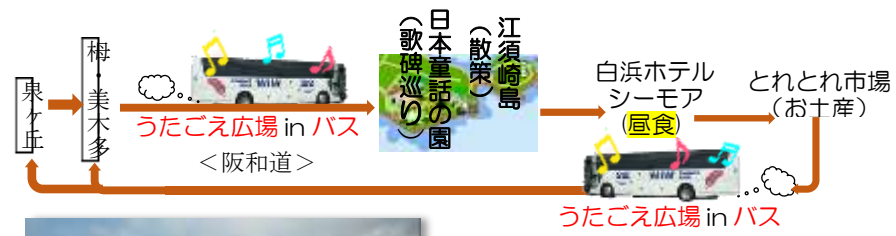

本日のSAサロン 13:30～堺ヤクルト 丸山博資さんによる「ストレスと体の健康」
遊び心満載の話と、少しのクイズ～
14:30～西川乳販 による「骨強度測定の実施」 そのあと ・連絡事項
●サークル活動・パソコン:メール、インターネット中心に・スマホ・タブレット使い方・各班の打合せ等

これまでの活動 SAサロン開催 10/24 出席 32名【現在会員数 70名】

・三木雅明 会長による講演「トンネルと圧力」
・各班の打合せ などを行ないました。

喫茶ボランティア 11/5, 12, 19, 26

御池台「さつき会」喫茶室で
(午後) 活動 2名 11/5 参加 22名
(午前) 活動 3名 11/12 参加 34名
11/19 参加 41名 11/26 参加 38名

楽しく作る折り紙教室 (9～11月) 11/13
月1回 梅文化会館で開催、第一火曜日に区民プラザで
参加者の指導の為 サポーターの事前勉強と配付材料の
準備をしました 井上和子講師 活動 3名 参加 30名

歌碑巡りとうたごえ広場 in バス 11/9

めだかの学校 ♪ 11/2 南区役所 2F ミーティングルームで 参加 11名
メダカの学校が始まって以来、念願の「歌碑巡り」を実現しました。11月9日に
和歌山県すさみ町「日本童話の園」に行きました。晴天の下「紀州の童謡ゾーン」と
「童謡の散歩道」を散策、なつかしいメロディーをききながら幼い頃の思いに馳せました。
眼下には穏やかな太平洋が広がり、遠く四国が望めました。

「パソコン会」 11/8

和泉市立北部総合福祉
会館で和泉市障がい者
「パソコン会」をサポート
活動 4名 参加 4名